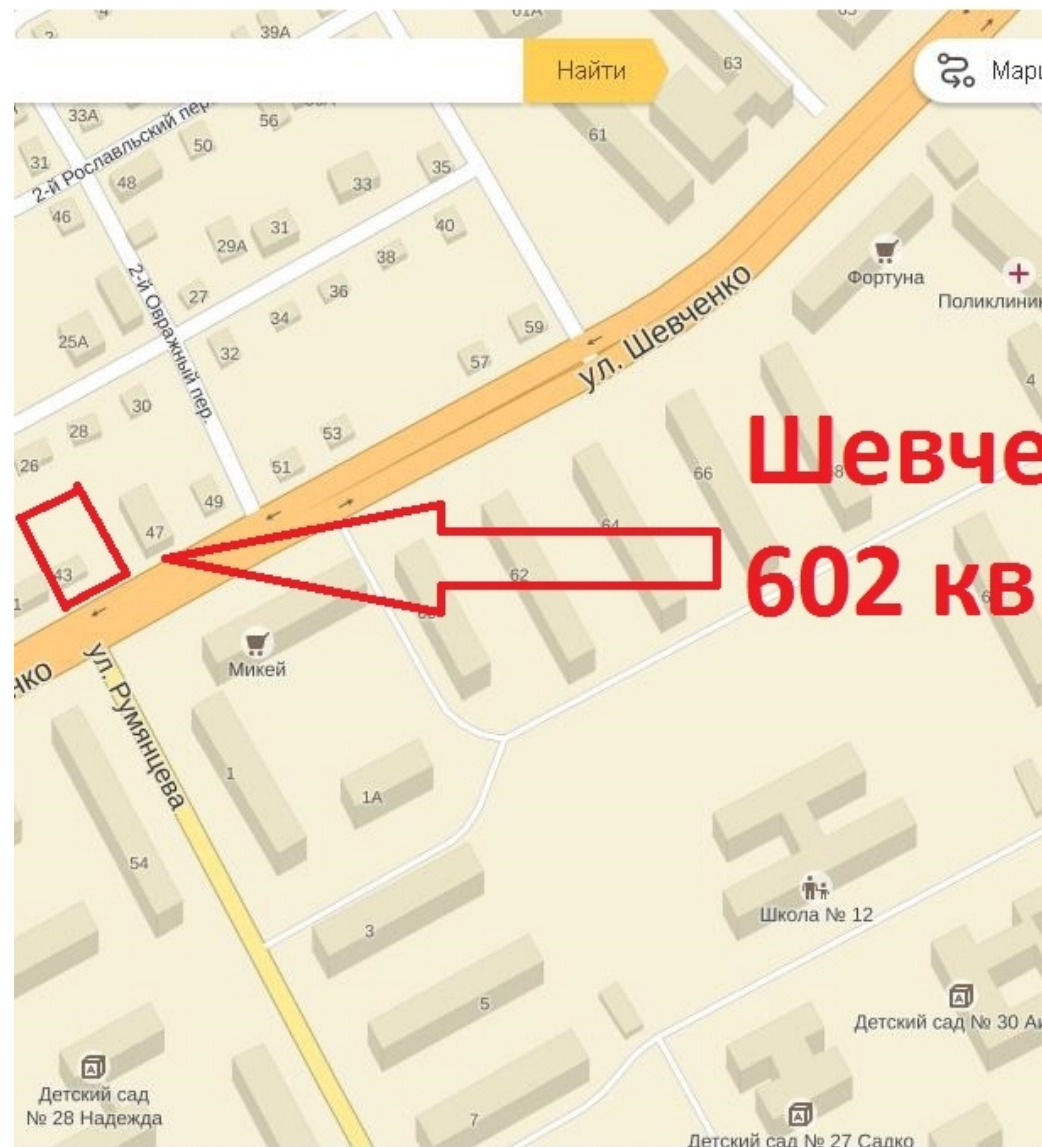

Коммерческого назначения

BVS GROUP
НЕДВИЖИМОСТЬ

Земельный участок 602 кв.м, г. Смоленск, ул.
Шевченко 43

Шевченко, д.43
602 кв.м.

Смоленск, ул. Шевченко, д. 43

Продажа 12

Стоимость продажи

Площадь объекта 602.00 м²

Общая стоимость 6 020 000 ₽

Стоимость, м² 10 000 ₽

Участок расположен на первой линии одной из самых оживленных улиц г. Смоленска.

На данный момент назначение ИЖС

Адрес : ул. Шевченко д.43 - 602 кв.м. Кадастровый номер : 67:27:0030359:30

Автомобильная и пешеходная доступность участка очень хорошая, недалеко от участка расположены остановки общественного транспорта через которые проходят все основные и самые загруженные маршруты г. Смоленска.